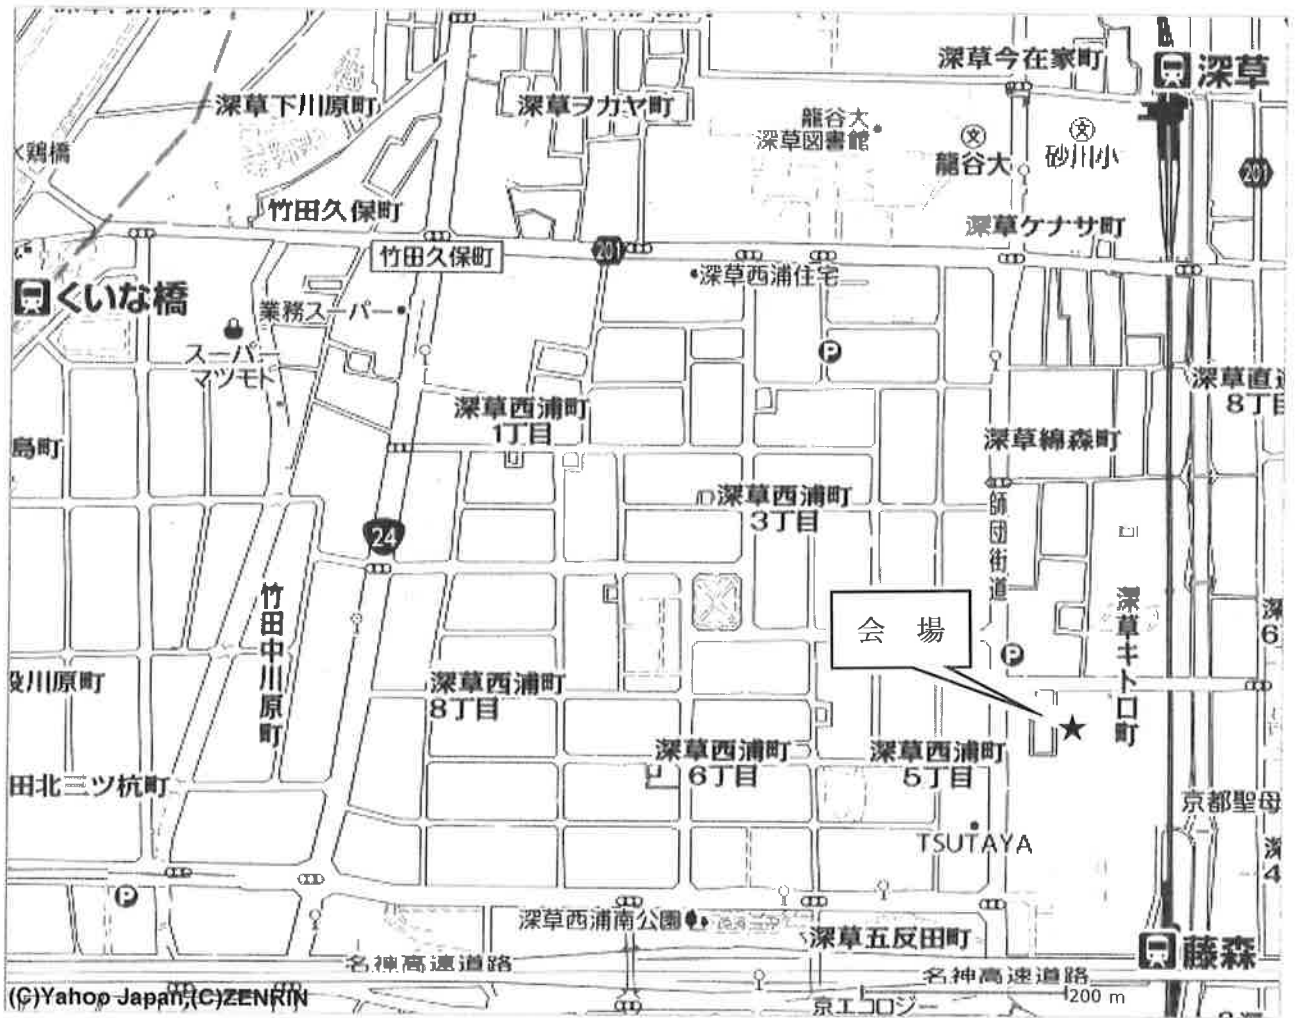

体験事業会場：伏見区深草キト口町 32

※会場は京阪「藤森」駅から徒歩5分